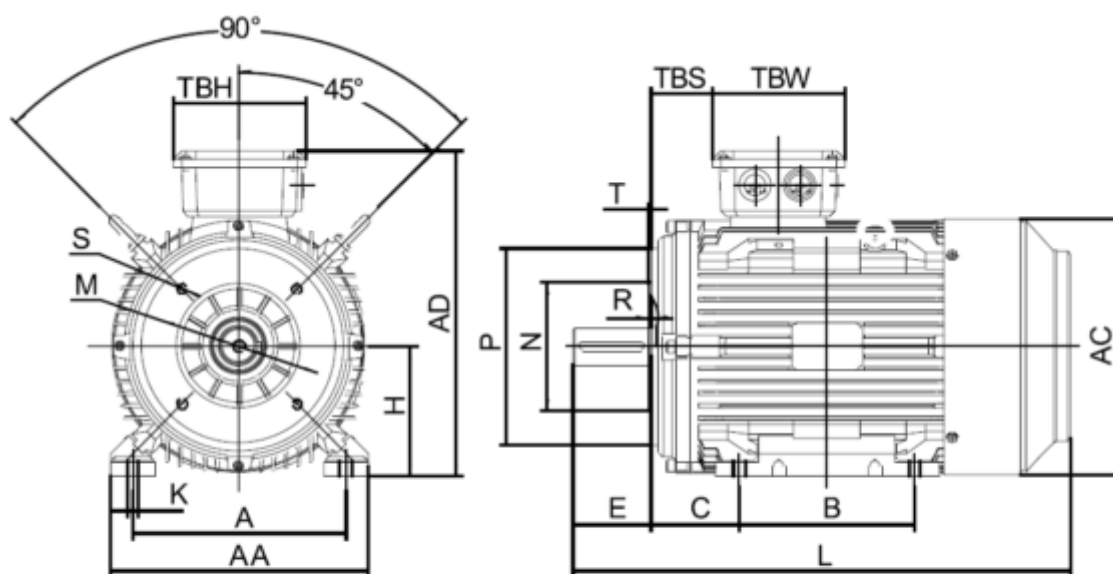

Varenummer: 25030750042601  
 Beskrivelse: Kleedrive T3C 250M2-4 75.0KW 1400 o/min  
 3x400/690V 50HZ IP55 B34 Eff=95%

## Mål

A = 406	F = 18	P =
AA = 484	G = 53	R =
AC = Ø506	H = 250	S = -
AD = 616	HD = 366	T =
B = 349	K = Ø24	TBH = 260
C = 168	L = 915	TBS = 233
D = Ø60	M =	TBW = 218
E = 140	N =	