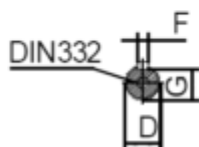

Varenummer: 25030750042601  
 Beskrivelse: Kleedrive T3C 250M2-4 75.0KW 1400 o/min  
 3x400/690V 50HZ IP55 B34 Eff=95%

## Mål

A = 406	F = 18	P =
AA = 484	G = 53	R =
AC = Ø506	H = 250	S = -
AD = 616	HD = 366	T =
B = 349	K = Ø24	TBH = 260
C = 168	L = 915	TBS = 233
D = Ø60	M =	TBW = 218
E = 140	N =	